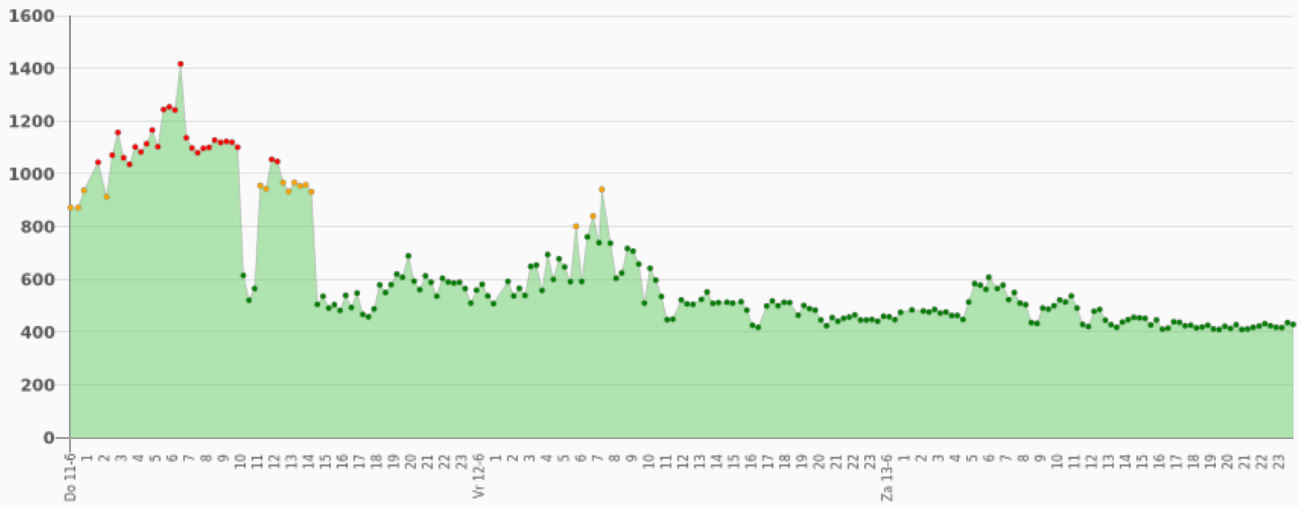

Temp.

Luchtv.

Voor

CO2 voor

Temp. voor

CO2

Temp.

Luchtv.