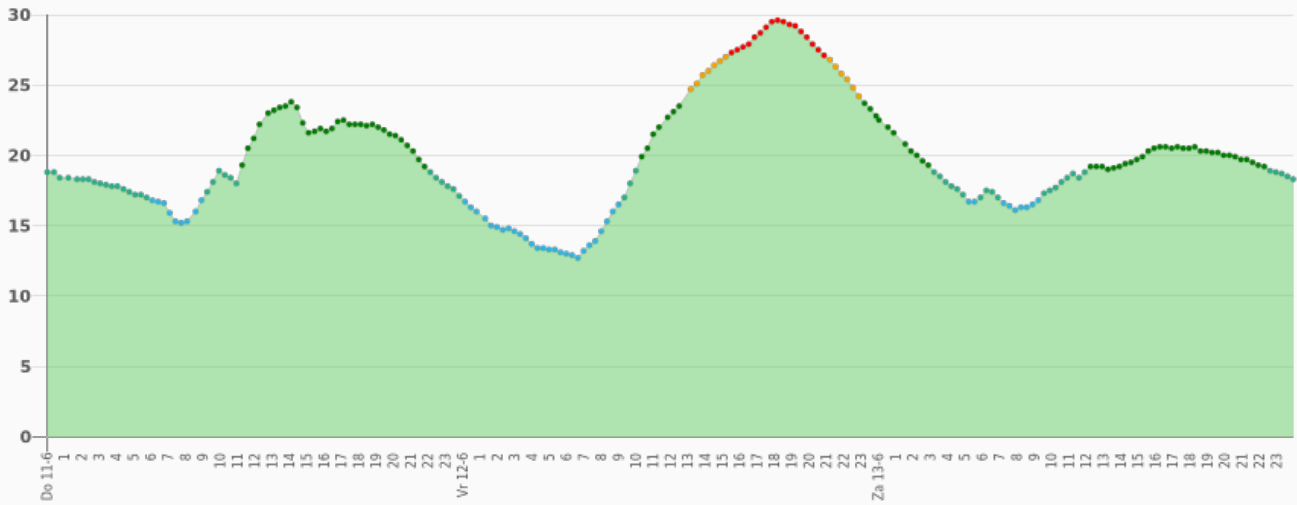

Binnenklimaatrapportage Afdeling 5 -06- Wagen 11 (0B23YB)

Periode: 11-06-2026 t/m 13-06-2026

Locatiegegevens: Westgaag 51, Maasland

Datum: 15-06-2026

Alerts

Gemiddelde
temperatuur

Gemiddelde
CO2

Gemiddelde
luchtvochtigheid

Samenvatting

Ruimte	Min. temp. (°C)	Max. temp. (°C)	Min. lucht v. (%)	Max. lucht v. (%)	Perc.tijd CO2 > 1000 ppm	Max. gem. CO2 (ppm)	Max. CO2 (ppm)
Achter	12.7	29.6	44.5	84.5	0.0	546	1262
Midden achter	12.8	29.2	45.5	83.5	0.9	731	1254
Midden voor	12.6	28.8	47.0	84.0	0.0	706	1219
Voor	12.5	28.2	45.5	84.5	15.7	825	1417

Achter

CO2 achter

Temp. achter

CO2

Temp.

Luchtv.

Midden achter

CO2 midden achter