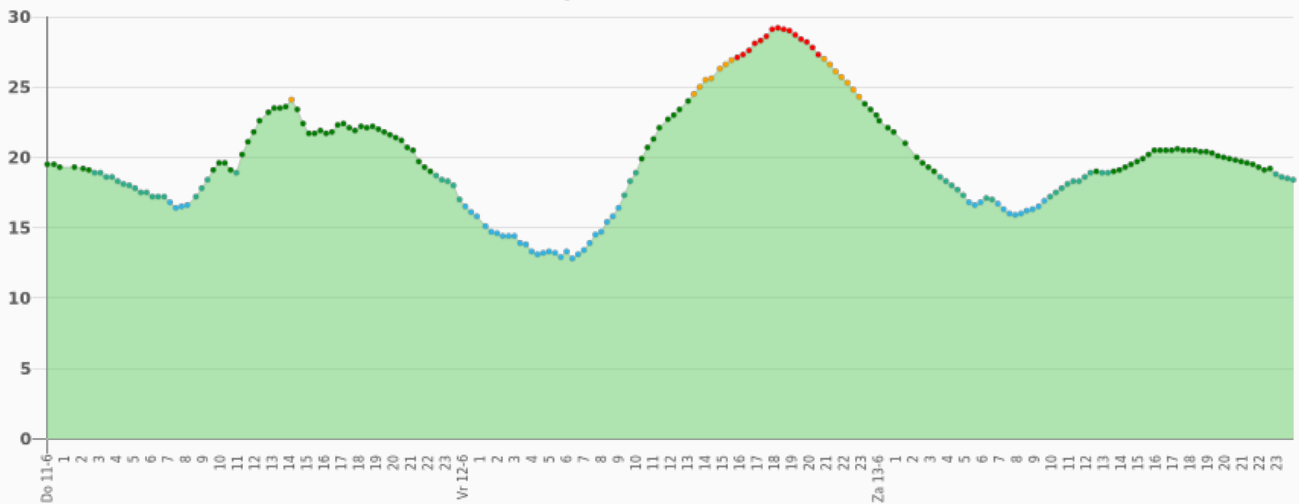

Samenvatting

Ruimte	Min. temp. (°C)	Max. temp. (°C)	Min. lucht v. (%)	Max. lucht v. (%)	Perc.tijd CO2 > 1000 ppm	Max. gem. CO2 (ppm)	Max. CO2 (ppm)
Achter	12.7	29.6	44.5	84.5	0.0	546	1262
Midden achter	12.8	29.2	45.5	83.5	0.9	731	1254
Midden voor	12.6	28.8	47.0	84.0	0.0	706	1219
Voor	12.5	28.2	45.5	84.5	15.7	825	1417

Achter

CO2 achter

Temp. achter

CO2

Temp.

Luchtv.

Midden achter

CO2 midden achter

Temp. midden achter

CO2

Temp.

Luchtv.

Midden voor

CO2 midden voor

Temp. midden voor

CO2