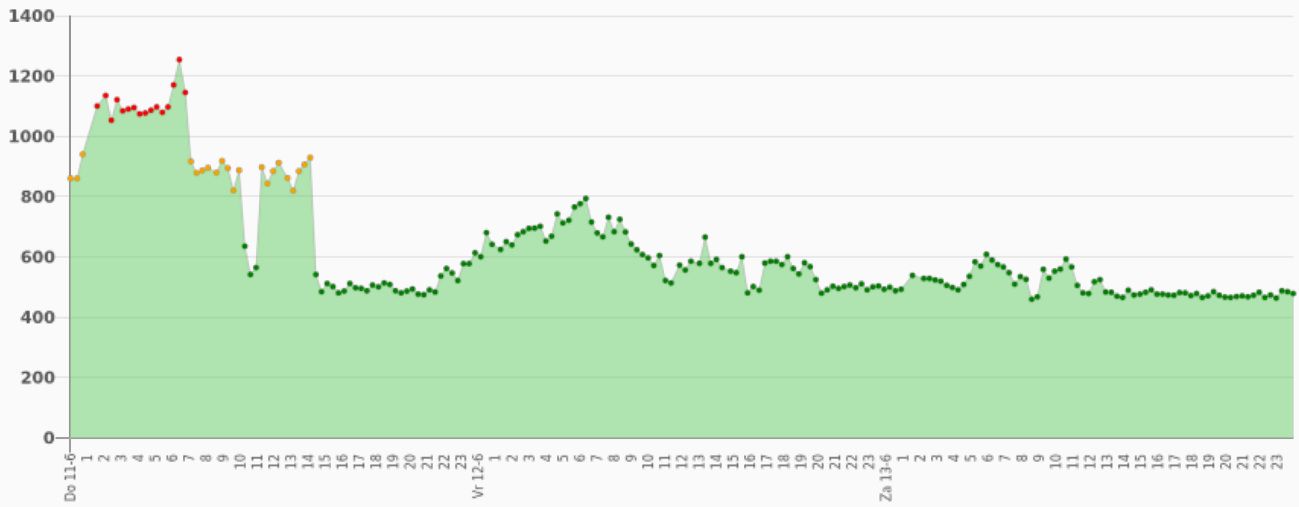

Samenvatting

Ruimte	Min. temp. (°C)	Max. temp. (°C)	Min. lucht v. (%)	Max. lucht v. (%)	Perc.tijd CO2 > 1000 ppm	Max. gem. CO2 (ppm)	Max. CO2 (ppm)
Achter	12.7	29.6	44.5	84.5	0.0	546	1262
Midden achter	12.8	29.2	45.5	83.5	0.9	731	1254
Midden voor	12.6	28.8	47.0	84.0	0.0	706	1219
Voor	12.5	28.2	45.5	84.5	15.7	825	1417

Achter

CO2 achter

Temp. achter

CO2

Temp.

Luchtv.

Midden achter

CO2 midden achter

Temp. midden achter

CO2

Temp.

Luchtv.

Midden voor

CO2 midden voor

Temp. midden voor

CO2