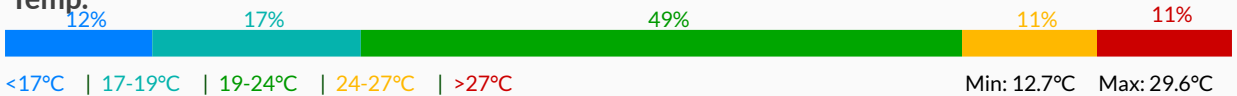

Samenvatting

Ruimte	Min. temp. (°C)	Max. temp. (°C)	Min. lucht v. (%)	Max. lucht v. (%)	Perc.tijd CO2 > 1000 ppm	Max. gem. CO2 (ppm)	Max. CO2 (ppm)
Achter	12.7	29.6	44.5	84.5	0.0	546	1262
Midden achter	12.8	29.2	45.5	83.5	0.9	731	1254
Midden voor	12.6	28.8	47.0	84.0	0.0	706	1219
Voor	12.5	28.2	45.5	84.5	15.7	825	1417

Achter

CO2 achter

Temp. achter

CO2

Temp.

Luchtv.

Midden achter

CO2 midden achter

Temp. midden achter

CO2

Temp.

Luchtv.

Midden voor

CO2 midden voor

Temp. midden voor

CO2