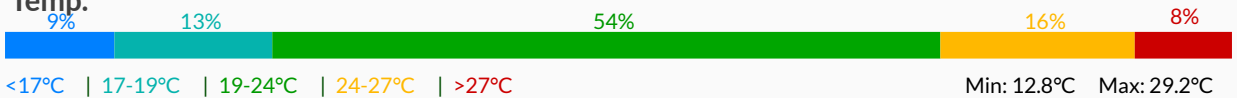

Samenvatting

Ruimte	Min. temp. (°C)	Max. temp. (°C)	Min. lucht v. (%)	Max. lucht v. (%)	Perc.tijd CO2 > 1000 ppm	Max. gem. CO2 (ppm)	Max. CO2 (ppm)
Achter	12.7	29.6	44.5	84.5	0.0	546	1262
Midden achter	12.8	29.2	45.5	83.5	0.9	731	1254
Midden voor	12.6	28.8	47.0	84.0	0.0	706	1219
Voor	12.5	28.2	45.5	84.5	15.7	825	1417

Achter

CO2 achter

Temp. achter

CO2

Temp.

Luchtv.

Midden achter

CO2 midden achter

Temp. midden achter

CO2

Temp.

Luchtv.

Midden voor

CO2 midden voor

Temp. midden voor

CO2