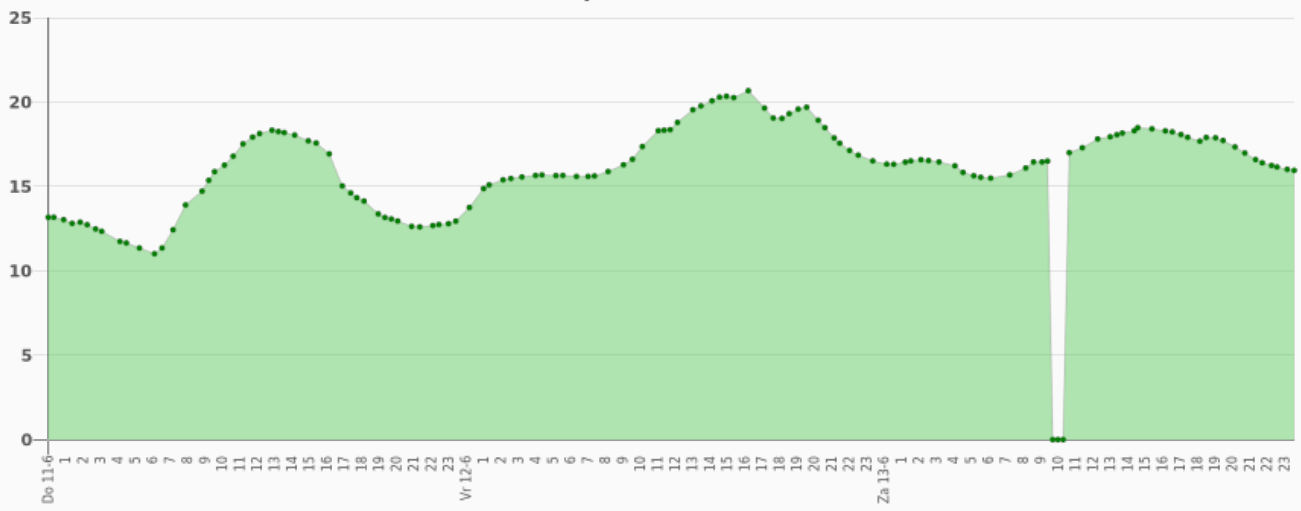

Buitentemperatuur MAASLAND

Er zijn geen sensoren uitgevallen.