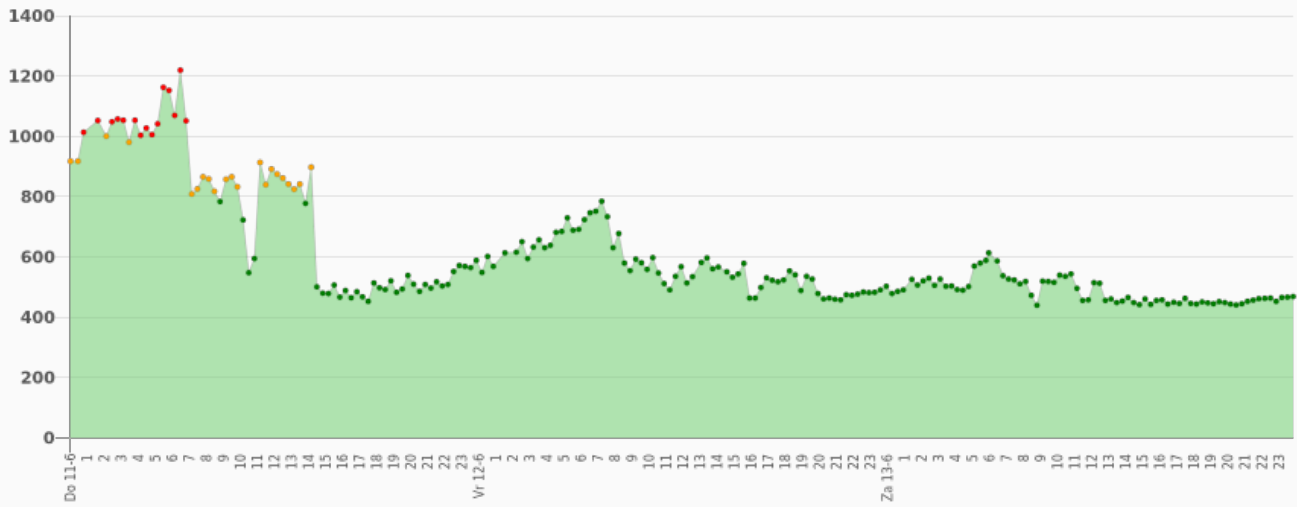

Achter

CO2 achter

Temp. achter

CO2

Temp.

Luchtv.

Midden achter

CO2 midden achter

Temp. midden achter

CO2

Temp.

Luchtv.

Midden voor

CO2 midden voor

Temp. midden voor

CO2

Temp.

Luchtv.

Voor

CO2 voor

Temp. voor

CO2

Temp.

Luchtv.