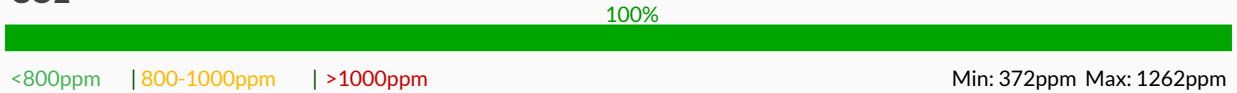

Samenvatting

Ruimte	Min. temp. (°C)	Max. temp. (°C)	Min. lucht v. (%)	Max. lucht v. (%)	Perc.tijd CO2 > 1000 ppm	Max. gem. CO2 (ppm)	Max. CO2 (ppm)
Achter	12.7	29.6	44.5	84.5	0.0	546	1262
Midden achter	12.8	29.2	45.5	83.5	0.9	731	1254
Midden voor	12.6	28.8	47.0	84.0	0.0	706	1219
Voor	12.5	28.2	45.5	84.5	15.7	825	1417

Achter

CO2 achter

Temp. achter

CO2

Temp.

Luchtv.

Midden achter

CO2 midden achter

Temp. midden achter

CO2

Temp.

Luchtv.

Midden voor

CO2 midden voor

Temp. midden voor

CO2