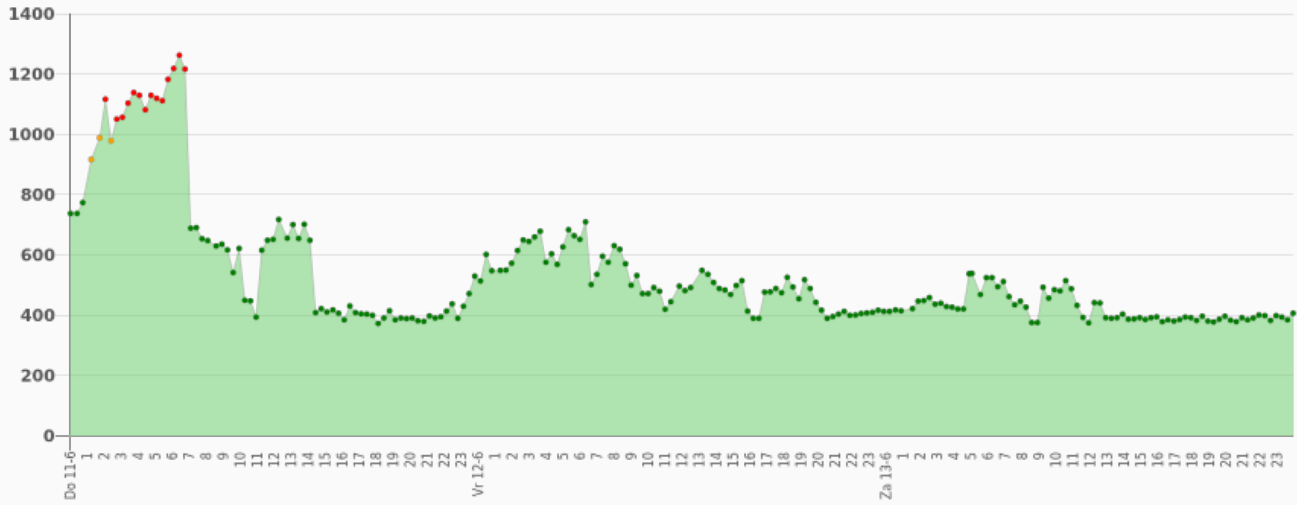

Achter

CO2 achter