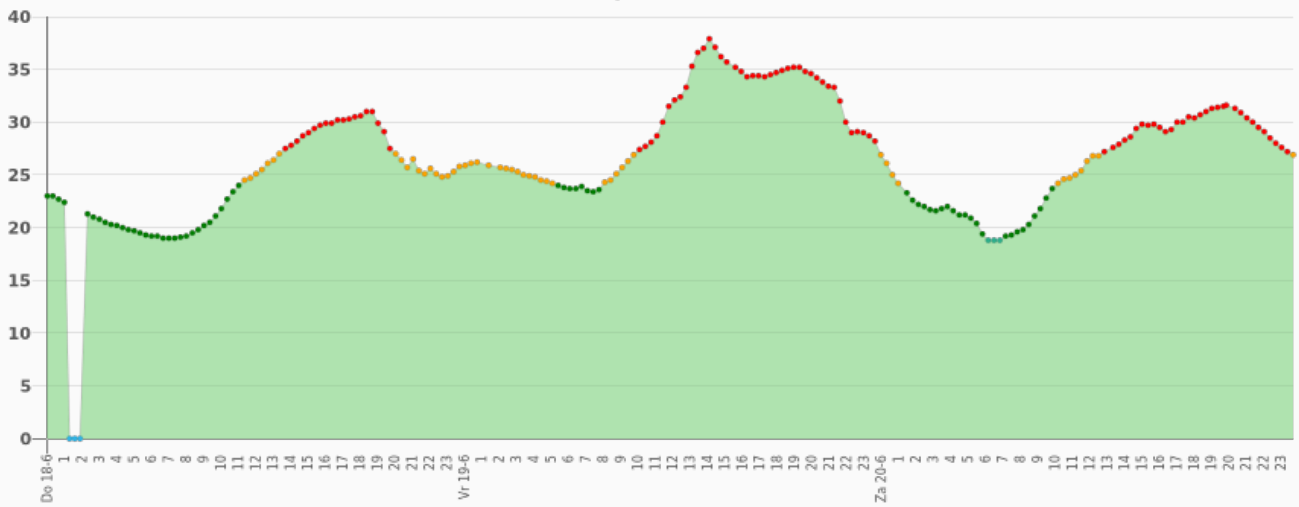

Temp. Achter