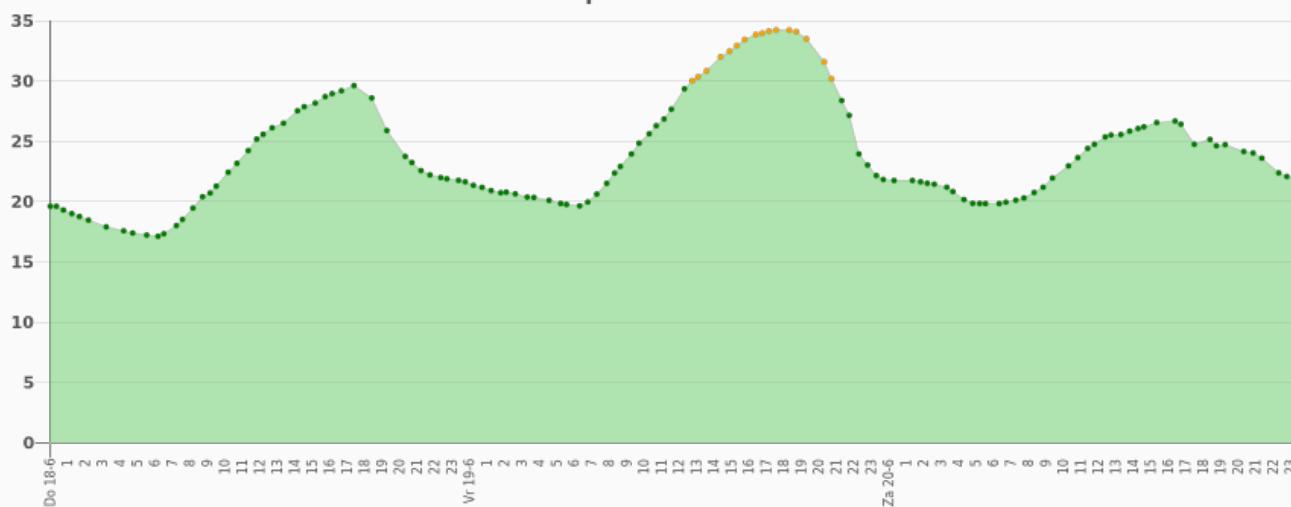

## Luchtv.

39%

50%

11%

<20% | 20-30% | 30-60% | 60-80% | >80%

Min: 34.0% Max: 85.0%

### Buitemtemperatuur MAASLAND

### Uitgevallen sensoren

Ruimte

Laatste meting

Voor

16-06-2026 09:53