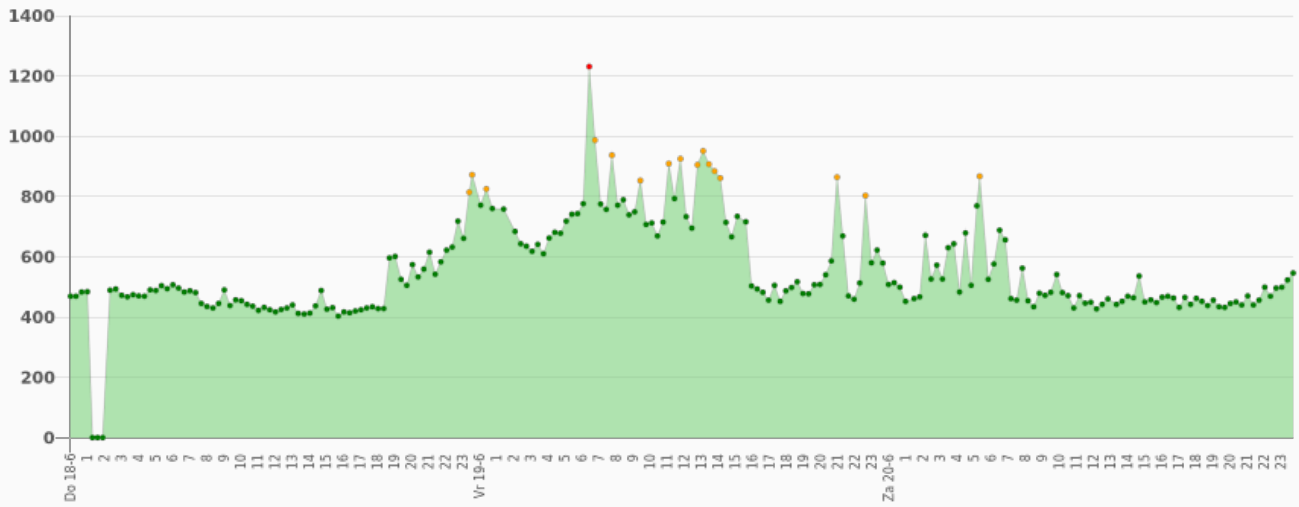

Achter

CO2 Achter