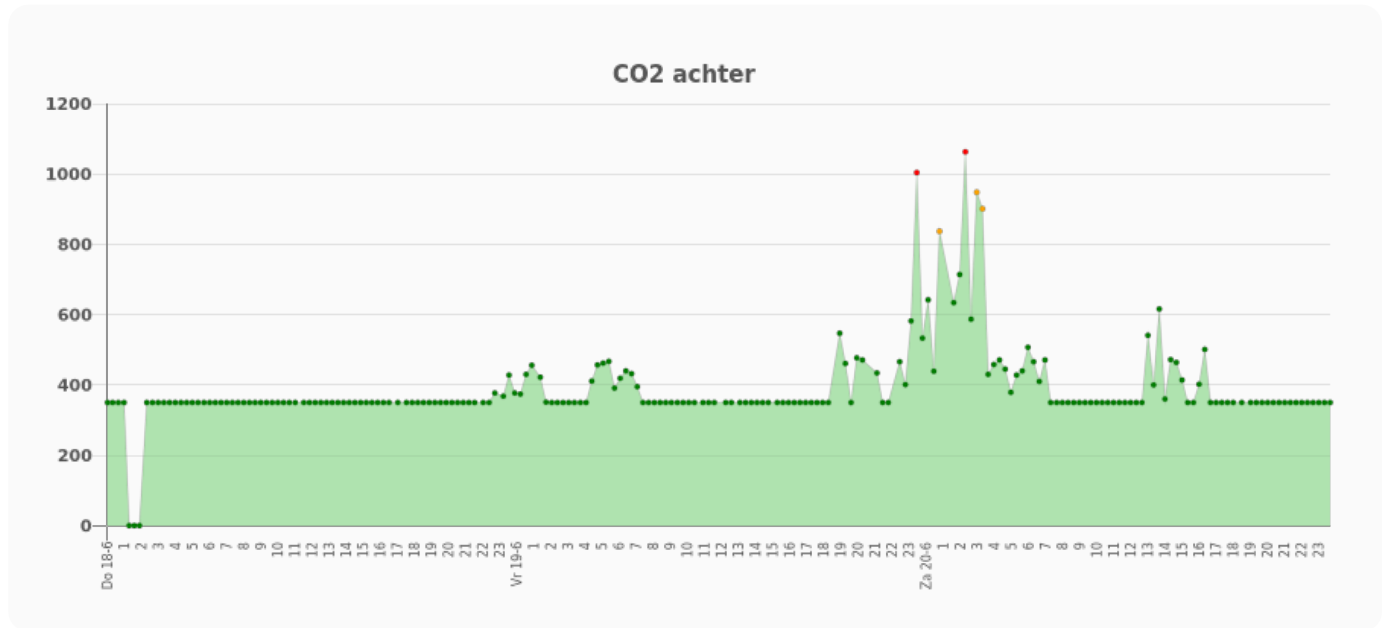

Alerts

Gemiddelde
temperatuur

Gemiddelde
CO2

Gemiddelde
luchtvochtigheid

Samenvatting

Ruimte	Min. temp. (°C)	Max. temp. (°C)	Min. lucht v. (%)	Max. lucht v. (%)	Perc.tijd CO2 > 1000 ppm	Max. gem. CO2 (ppm)	Max. CO2 (ppm)
Achter	19.2	34.0	47.0	85.5	0.0	384	1063
Midden achter	19.3	34.5	46.5	85.5	0.9	584	1742
Midden voor	19.3	33.8	46.5	85.0	0.0	475	1210
Voor	19.3	34.1	47.0	85.5	0.9	466	1156

Achter