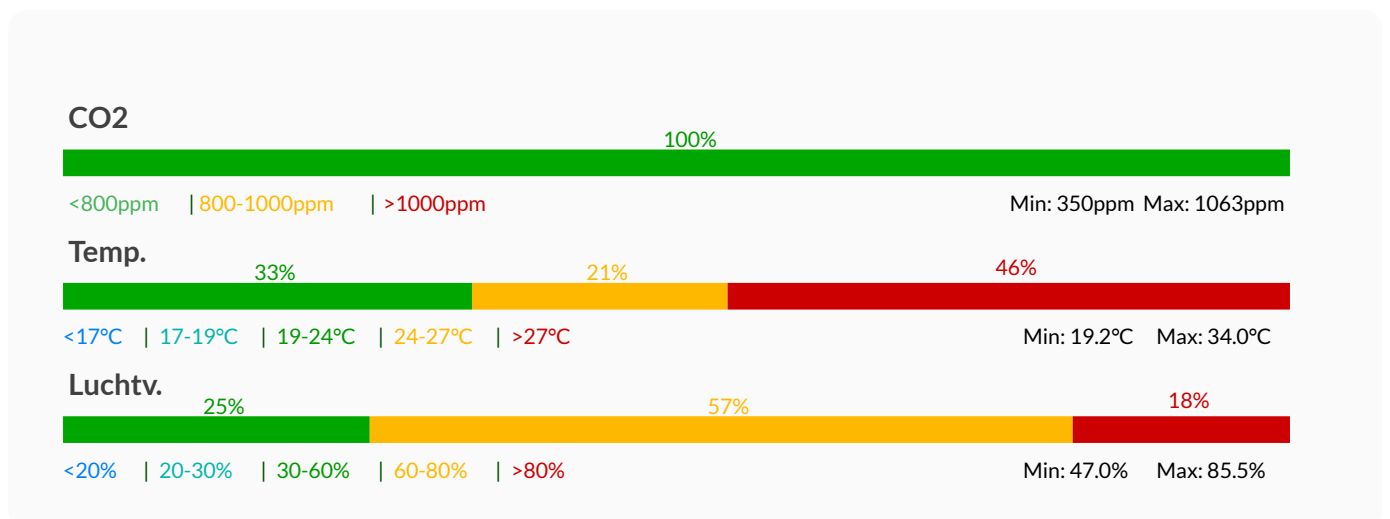

Alerts

Gemiddelde
temperatuur

Gemiddelde
CO2

Gemiddelde
luchtvochtigheid

Samenvatting

Ruimte	Min. temp. (°C)	Max. temp. (°C)	Min. lucht v. (%)	Max. lucht v. (%)	Perc.tijd CO2 > 1000 ppm	Max. gem. CO2 (ppm)	Max. CO2 (ppm)
Achter	19.2	34.0	47.0	85.5	0.0	384	1063
Midden achter	19.3	34.5	46.5	85.5	0.9	584	1742
Midden voor	19.3	33.8	46.5	85.0	0.0	475	1210
Voor	19.3	34.1	47.0	85.5	0.9	466	1156

Achter