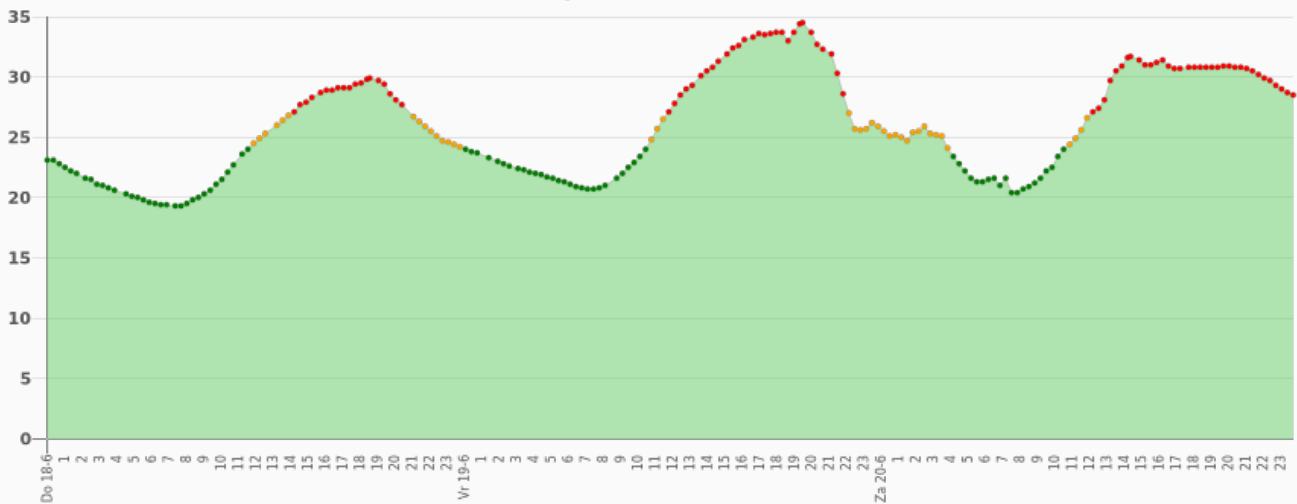

Temp. midden achter