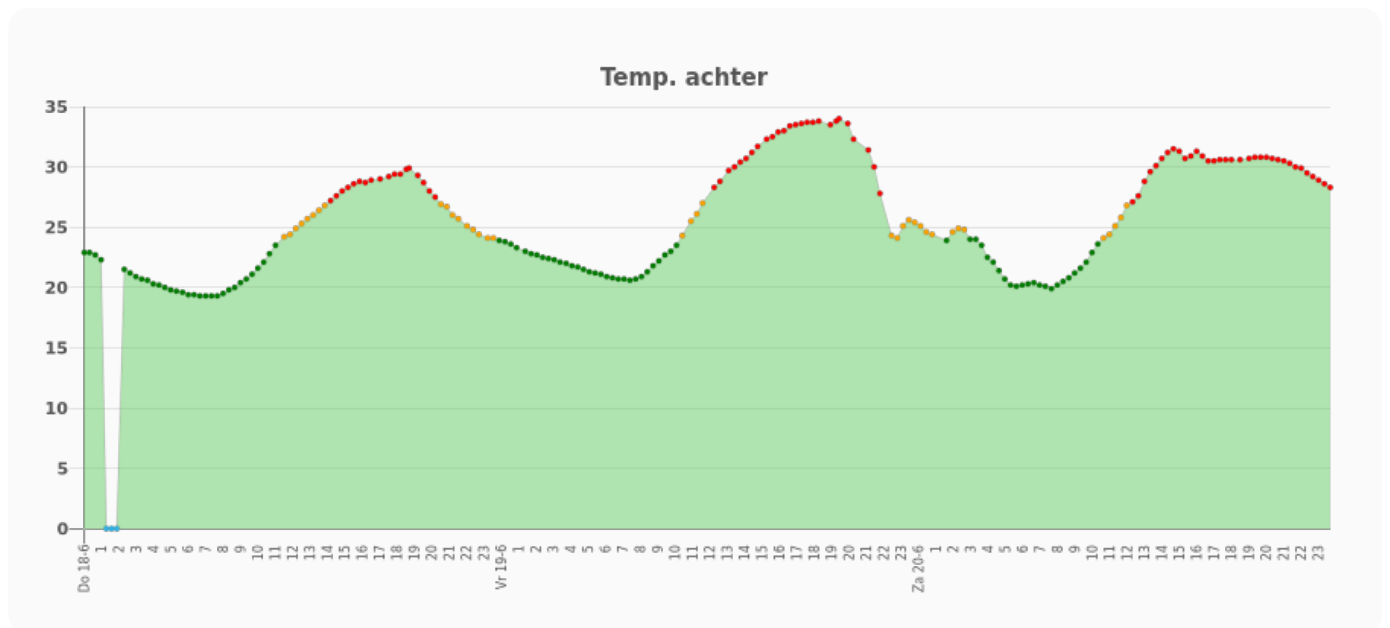

Alerts

Gemiddelde
temperatuur

Gemiddelde
CO2

Gemiddelde
luchtvochtigheid

Samenvatting

Ruimte	Min. temp. (°C)	Max. temp. (°C)	Min. lucht v. (%)	Max. lucht v. (%)	Perc.tijd CO2 > 1000 ppm	Max. gem. CO2 (ppm)	Max. CO2 (ppm)
Achter	19.2	34.0	47.0	85.5	0.0	384	1063
Midden achter	19.3	34.5	46.5	85.5	0.9	584	1742
Midden voor	19.3	33.8	46.5	85.0	0.0	475	1210
Voor	19.3	34.1	47.0	85.5	0.9	466	1156

Achter