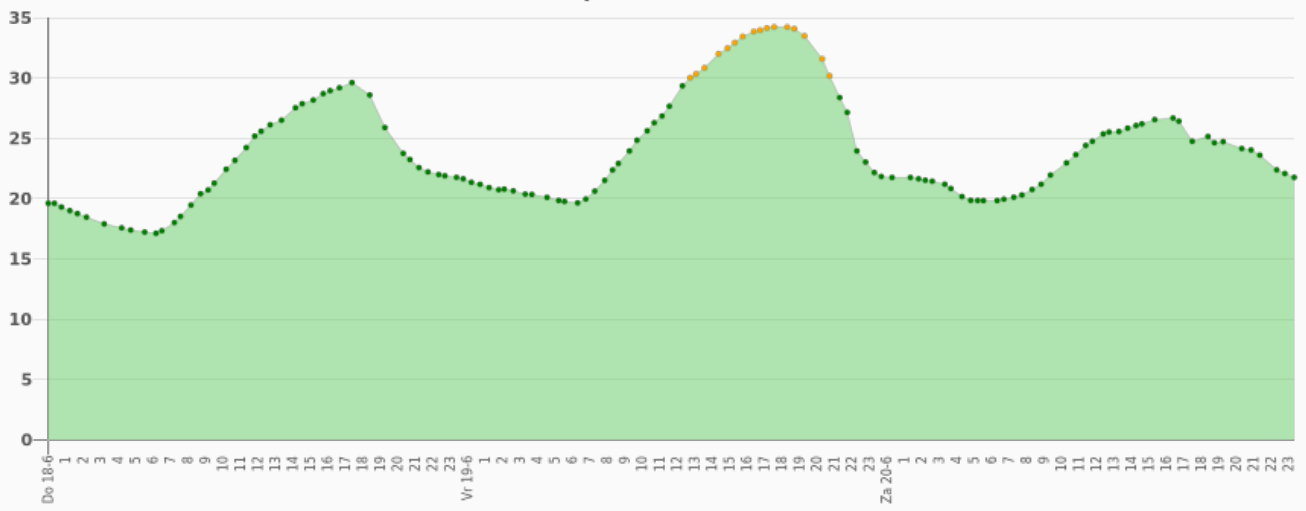

Buitentemperatuur MAASLAND

Er zijn geen sensoren uitgevallen.