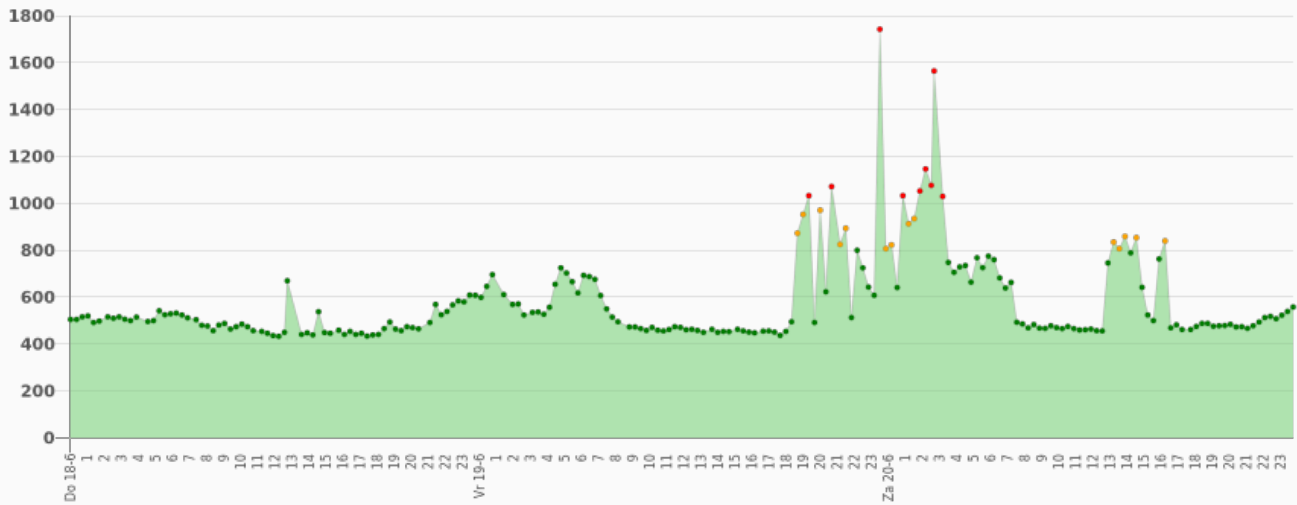

Midden achter

CO2 midden achter